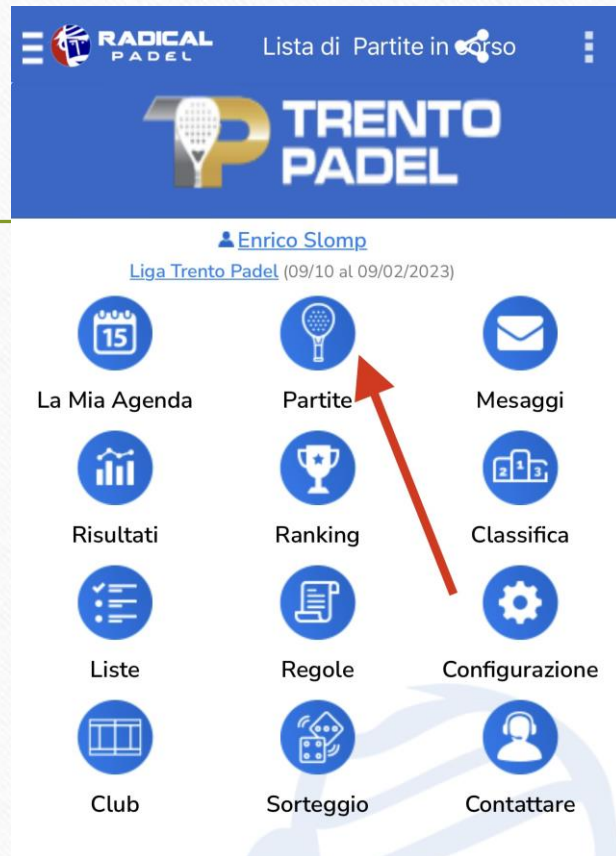

Come prenotare e creare una partita?

1^ MODALITA':

Da «PARTITE» vedi
le partite già prenotate del
giorno in cui ti interessa
giocare

POI CLICCA SU PRENOTARE