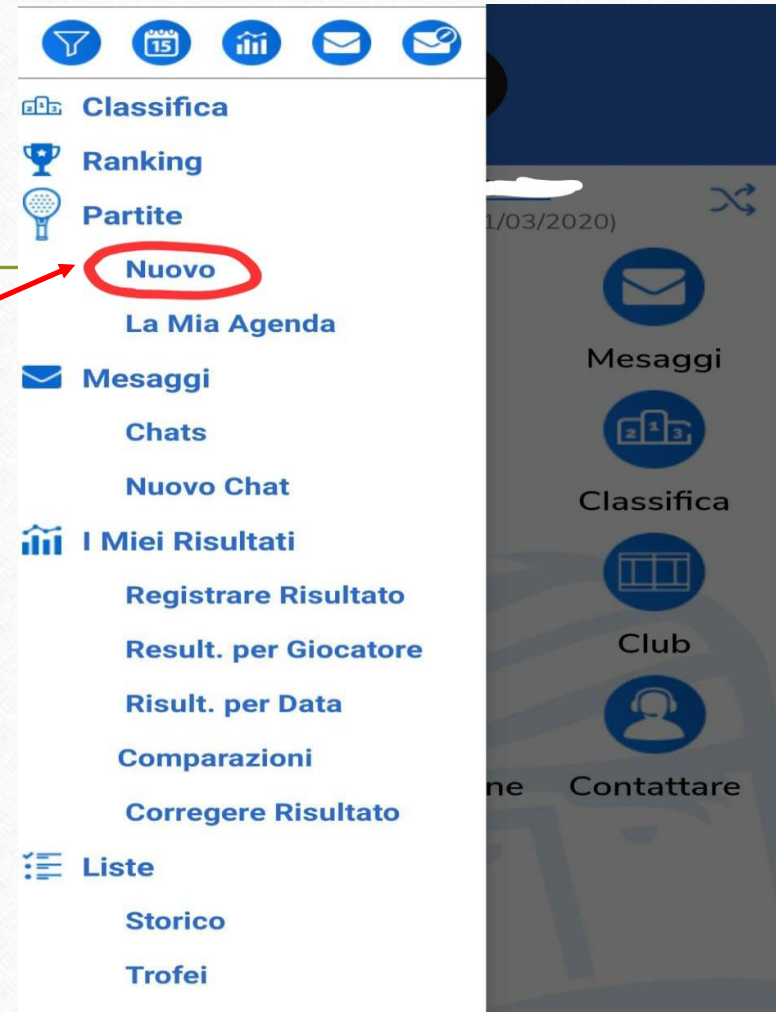

Clicca
sul
menù a
tendina